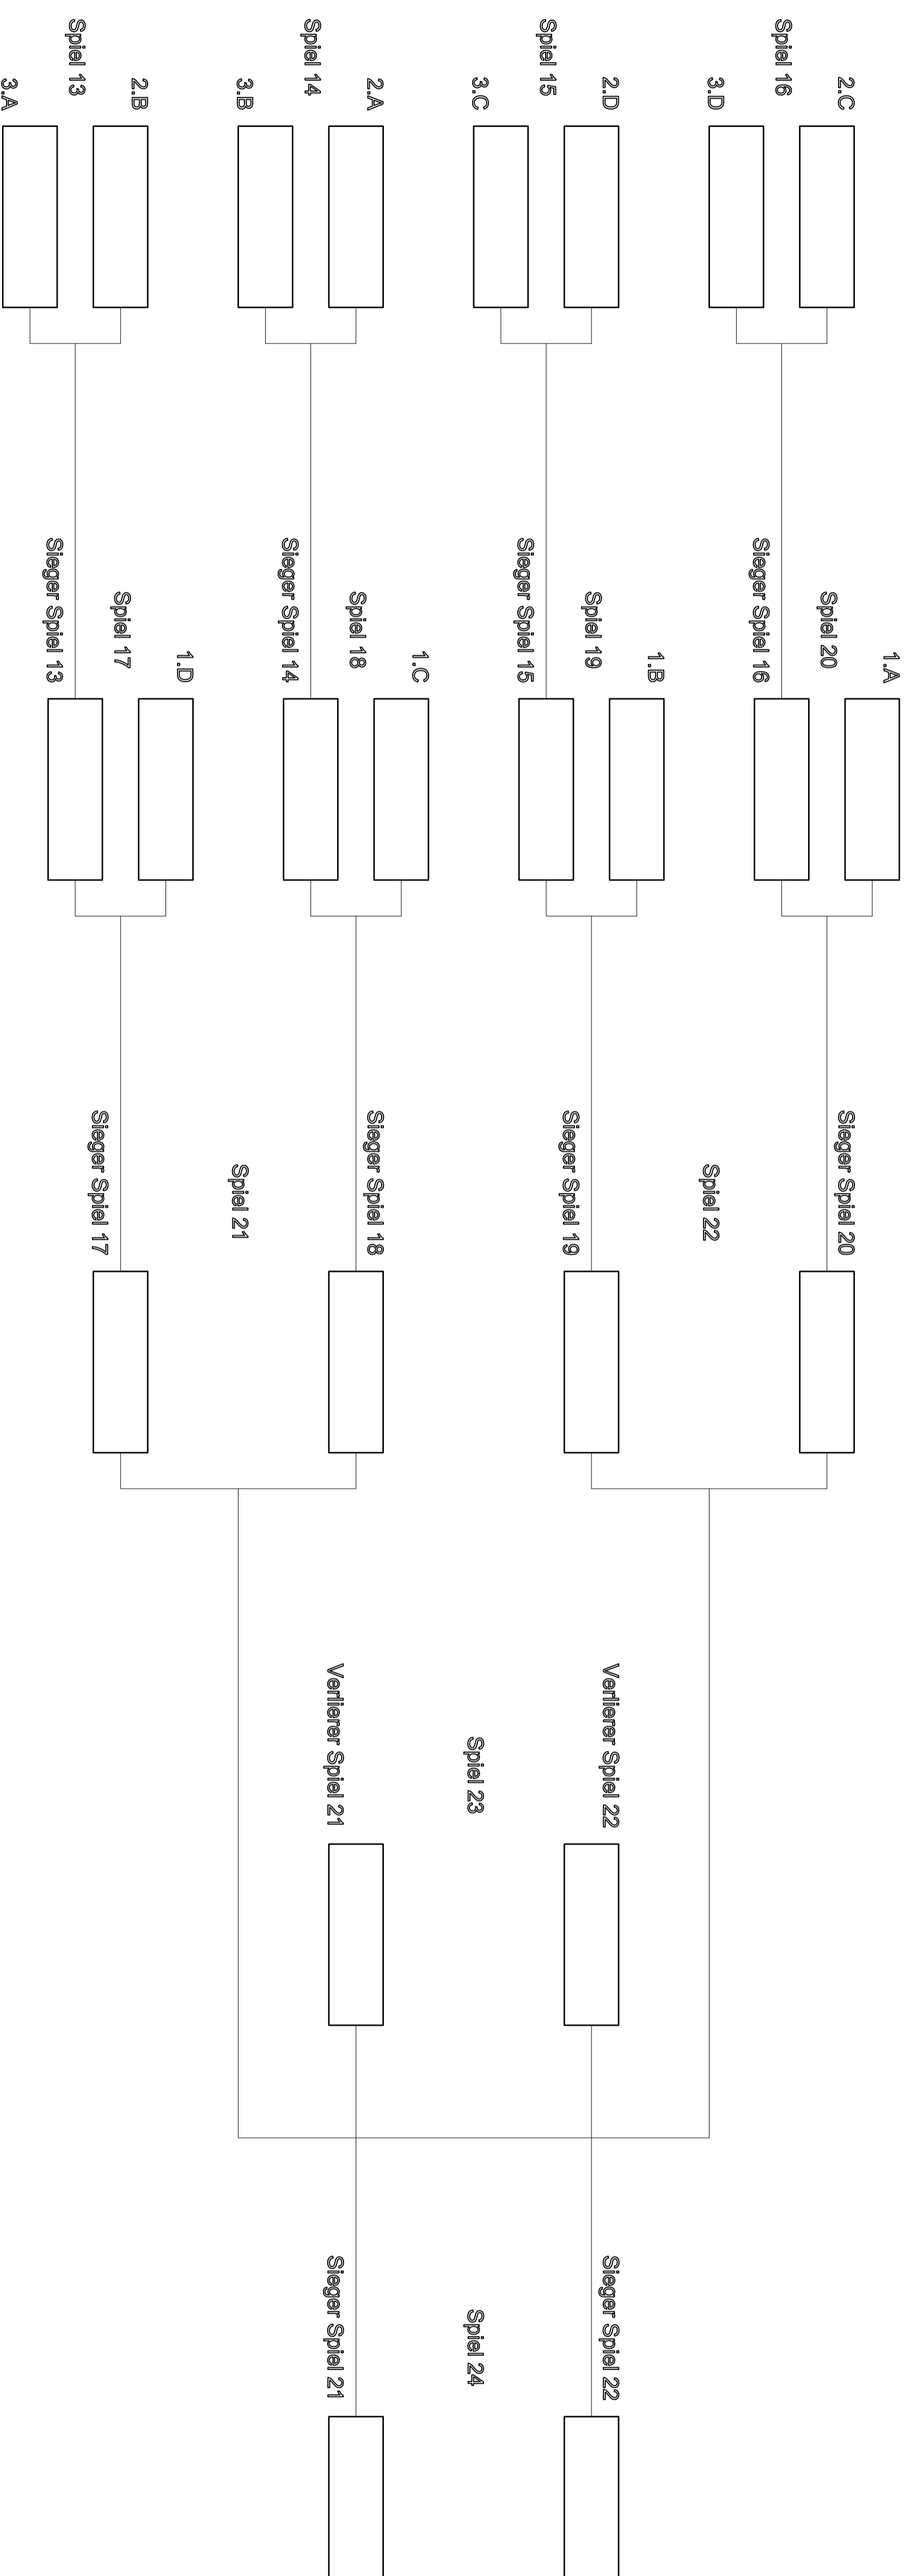

L.E. Beachtour

Staffel A	Sätze	Punkte	Platz
#1			
#3			
#9			

Staffel B	Sätze	Punkte	Platz
#4			
#5			
#12			

Staffel C	Sätze	Punkte	Platz
#3			
#8			
#11			

Staffel D	Sätze	Punkte	Platz
#2			
#7			
#10			

Vorrunde

Feld	Spiel 1 A2:A3	Spiel 5 A1:A3	Spiel 9 A1:A2
	☐	☐	☐
	Schiedsricht. A1	Schiedsricht. A2	Schiedsricht. A3
	Ergänze	Ergänze	Ergänze

Feld	Spiel 2 B2:B3	Spiel 6 B1:B3	Spiel 10 B1:B2
	☐	☐	☐
	Schiedsricht. B1	Schiedsricht. B2	Schiedsricht. B3
	Ergänze	Ergänze	Ergänze

Feld	Spiel 3 C2:C3	Spiel 7 C1:C3	Spiel 11 C1:C2
	☐	☐	☐
	Schiedsricht. C1	Schiedsricht. C2	Schiedsricht. C3
	Ergänze	Ergänze	Ergänze

Feld	Spiel 4 D2:D3	Spiel 8 D1:D3	Spiel 12 D1:D2
	☐	☐	☐
	Schiedsricht. D1	Schiedsricht. D2	Schiedsricht. D3
	Ergänze	Ergänze	Ergänze

Single Out Pool Play (12)

Platz 9-12

Platz 5-8

Platz 3-4

Platz 1-2