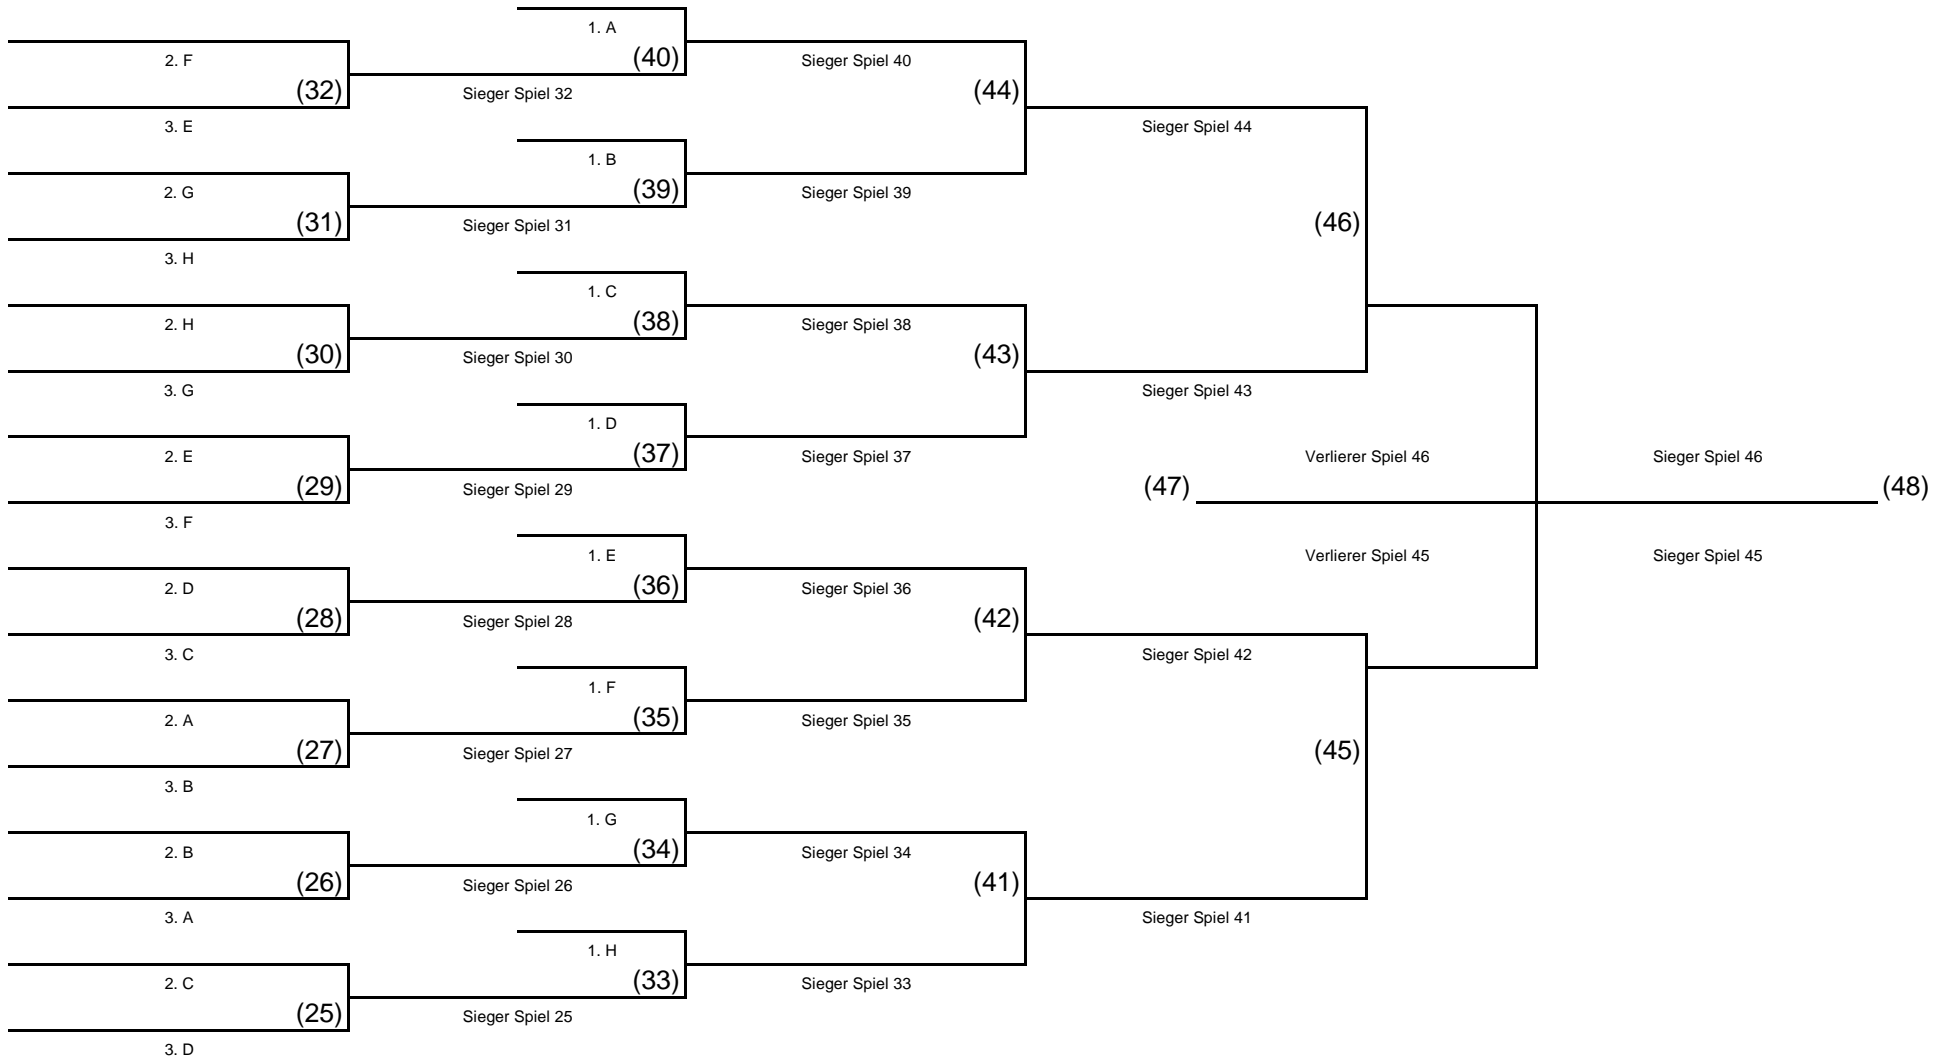

Vorrunde Pool Play (24)

Spielfolge Gruppe A			Spiel
A1	:	A2	1
A1	:	A3	9
A2	:	A3	17

Spielfolge Gruppe B			Spiel
B1	:	B2	2
B1	:	B3	10
B2	:	B3	18

Spielfolge Gruppe C			Spiel
C1	:	C2	3
C1	:	C3	11
C2	:	C3	19

Spielfolge Gruppe D			Spiel
D1	:	D2	4
D1	:	D3	12
D2	:	D3	20

Spielfolge Gruppe E			Spiel
E1	:	E2	5
E1	:	E3	13
E2	:	E3	21

Spielfolge Gruppe F			Spiel
F1	:	F2	6
F1	:	F3	14
F2	:	F3	22

Spielfolge Gruppe G			Spiel
G1	:	G2	7
G1	:	G3	15
G2	:	G3	23

Spielfolge Gruppe H			Spiel
H1	:	H2	8
H1	:	H3	16
H2	:	H3	24

Vorrunde Pool Play (24)

Spiel	Gruppe	Feld	Team1	:	Team2	Ergebnis
1	A		A1	:	A2	
2	B		B1	:	B2	
3	C		C1	:	C2	
4	D		D1	:	D2	
5	E		E1	:	E2	
6	F		F1	:	F2	
7	G		G1	:	G2	
8	H		H1	:	H2	
9	A		A1	:	A3	
10	B		B1	:	B3	
11	C		C1	:	C3	
12	D		D1	:	D3	
13	E		E1	:	E3	
14	F		F1	:	F3	
15	G		G1	:	G3	
16	H		H1	:	H3	
17	A		A2	:	A3	
18	B		B2	:	B3	
19	C		C2	:	C3	
20	D		D2	:	D3	
21	E		E2	:	E3	
22	F		F2	:	F3	
23	G		G2	:	G3	
24	H		H2	:	H3	

Single Out Pool Play (24)

Zwischenrunde

Endrunde

Platz 17-24

Platz 9-16

Platz 5-8

Platz 3-4

Platz 1-2