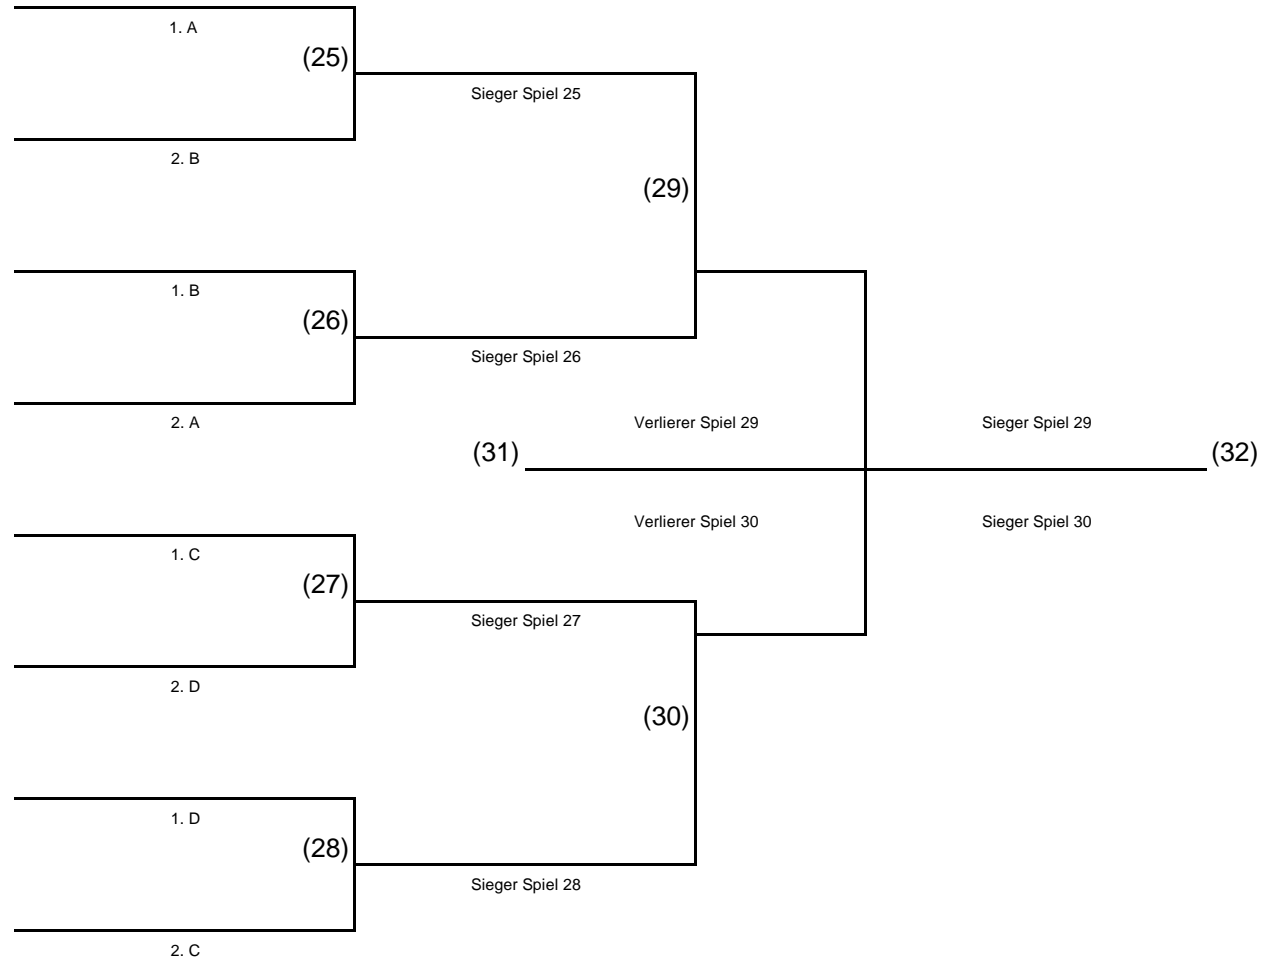

Single Out Pool Play (16)

Endrunde

Platz 5-8

Platz 3-4

Platz 1-2

Auslosung Pool Play (24)

Platzierung lt. Setzliste		Position
1	gesetzt in Gruppe A	1
2	gesetzt in Gruppe H	1
3	gesetzt in Gruppe E	1
4	gesetzt in Gruppe D	1
5	gesetzt in Gruppe C	1
6	gesetzt in Gruppe F	1
7	gesetzt in Gruppe G	1
8	gesetzt in Gruppe B	1
9	gelost in Gruppe B, C, F, G	2
10	gelost in Gruppe B, C, F, G	2
11	gelost in Gruppe B, C, F, G	2
12	gelost in Gruppe B, C, F, G	2
13	gelost in Gruppe A, D, E, H	2
14	gelost in Gruppe A, D, E, H	2
15	gelost in Gruppe A, D, E, H	2
16	gelost in Gruppe A, D, E, H	2
17	gelost in Gruppe A, D, E, H	3
18	gelost in Gruppe A, D, E, H	3
19	gelost in Gruppe A, D, E, H	3
20	gelost in Gruppe A, D, E, H	3
21	gelost in Gruppe B, C, F, G	3
22	gelost in Gruppe B, C, F, G	3
23	gelost in Gruppe B, C, F, G	3
24	gelost in Gruppe B, C, F, G	3

Gruppe	A	B	C	D	E	F	G	H
Team 1 (gesetzt)	1.	8.	5.	4.	3.	6.	7.	2.
Team 2 (gelost)	13.-16.	9.-12.	9.-12.	13.-16.	13.-16.	9.-12.	9.-12.	13.-16.
Team 3 (gelost)	17.-20.	21.-24.	21.-24.	17.-20.	17.-20.	21.-24.	21.-24.	17.-20.