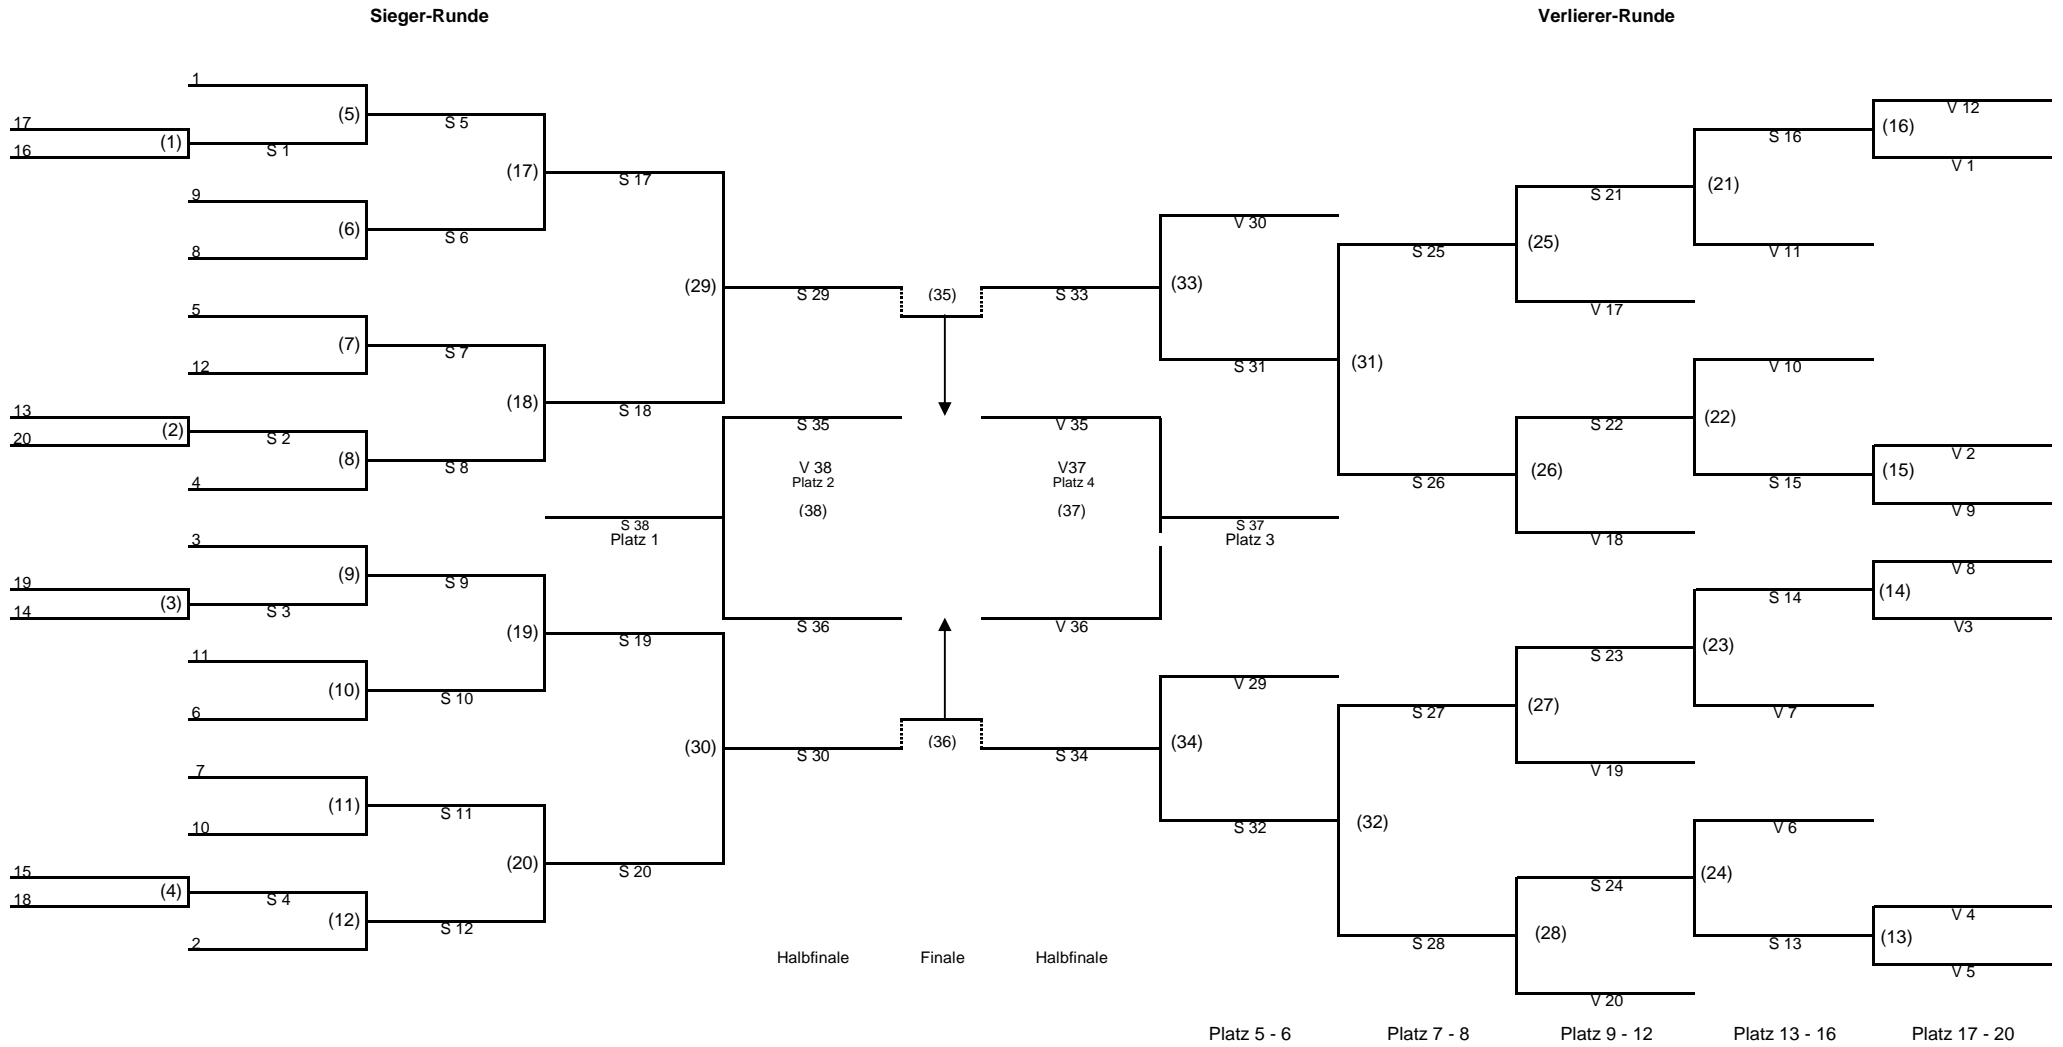

Beach-Volleyball / Double Elimination

20 Teams