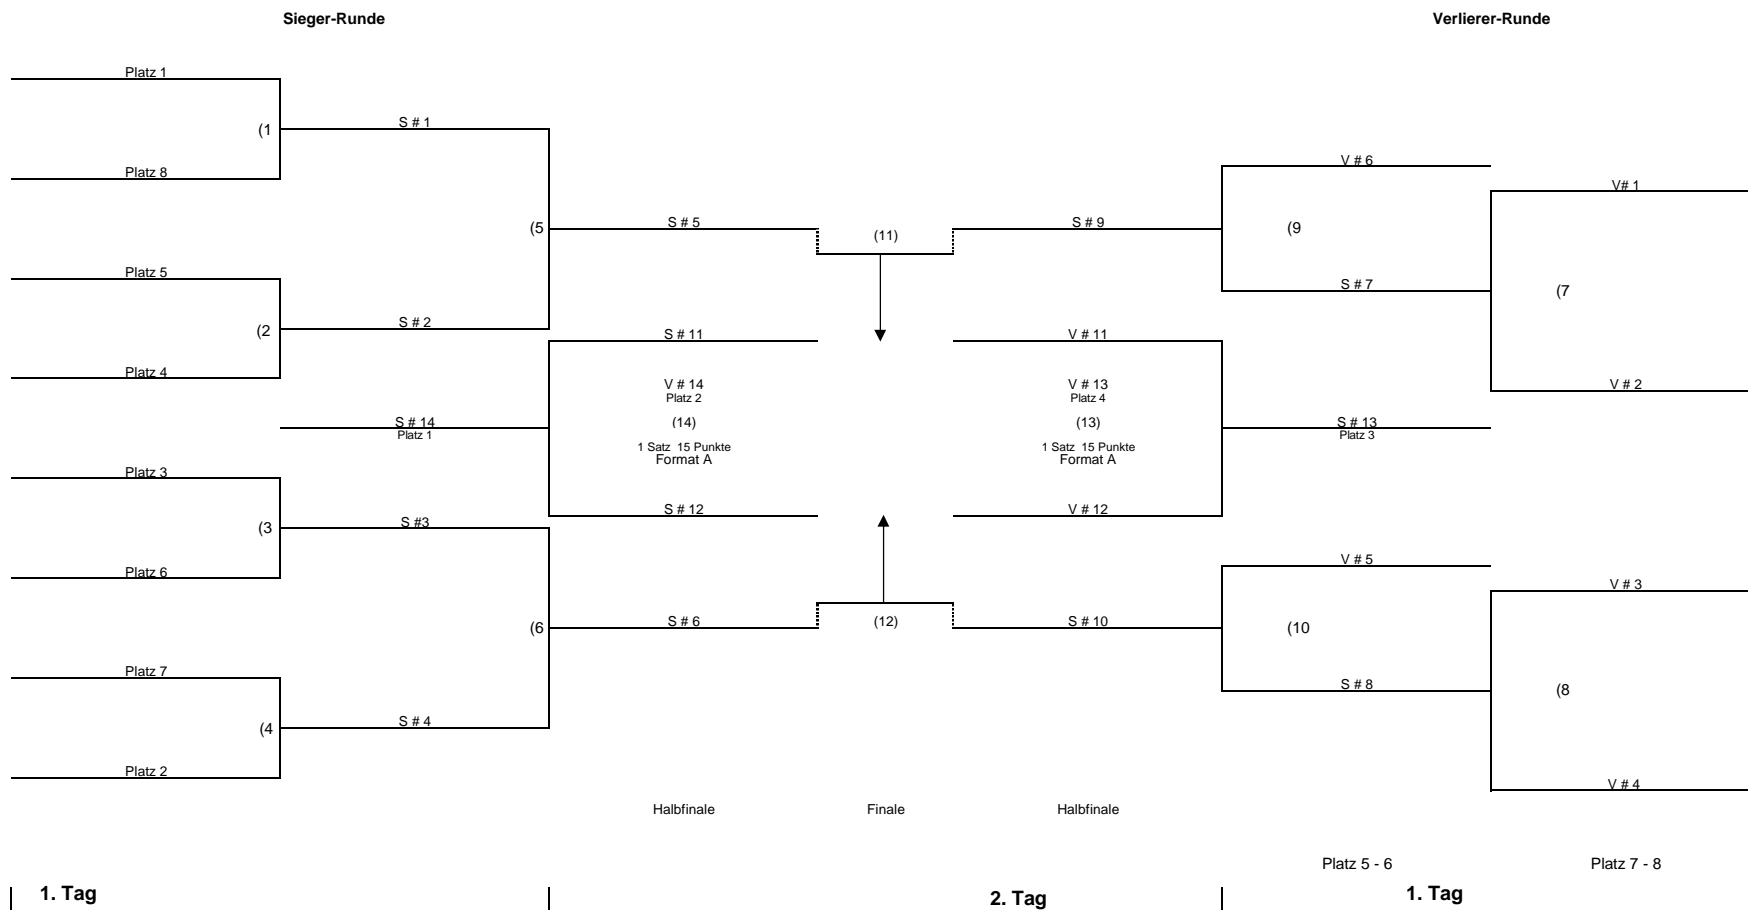

Beach-Volleyball / Double Elimination

12 Teams

Beach-Volleyball / Double Elimination

8 Teams

Auslosung Pool Play (12)

Platzierung lt. Setzliste		Position
1	gesetzt in Gruppe A	1
2	gesetzt in Gruppe D	1
3	gesetzt in Gruppe C	1
4	gesetzt in Gruppe B	1
<hr/>		
5	gelost in Gruppe A, B, C, D	2
6	gelost in Gruppe A, B, C, D	2
7	gelost in Gruppe A, B, C, D	2
8	gelost in Gruppe A, B, C, D	2
<hr/>		
9	gelost in Gruppe A, B, C, D	3
10	gelost in Gruppe A, B, C, D	3
11	gelost in Gruppe A, B, C, D	3
12	gelost in Gruppe A, B, C, D	3
<hr/>		

Gruppe	A	B	C	D
Team 1 (gesetzt)	1.	4.	3.	2.
Team 2 (gelost)	5.-8.	5.-8.	5.-8.	5.-8.
Team 3 (gelost)	9.-12.	9.-12.	9.-12.	9.-12.

Zuordnung Pool Play (12)

Gruppe	A	B	C	D
Team 1 (gesetzt)	A1 (1)	B1 (4)	C1 (3)	D1 (2)
Team 2 (gelost)	A2 (5 - 8)	B2 (5 - 8)	C2 (5 - 8)	D2 (5 - 8)
Team 3 (gelost)	A3 (9 - 12)	B3 (9 - 12)	C3 (9 - 12)	D3 (9 - 12)

Vorrunde Pool Play (12)

Spielfolge Gruppe A			Spiel
A1	:	A2	1
A1	:	A3	5
A2	:	A3	9

Spielfolge Gruppe B			Spiel
B1	:	B2	2
B1	:	B3	6
B2	:	B3	10

Spielfolge Gruppe C			Spiel
C1	:	C2	3
C1	:	C3	7
C2	:	C3	11

Spielfolge Gruppe D			Spiel
D1	:	D2	4
D1	:	D3	8
D2	:	D3	12

Vorrunde Pool Play (16)

Spielfolge Gruppe A		Spiel
A1	: A2	1
A3	: A4	5
A1	: A3	9
A2	: A4	13
A1	: A4	17
A2	: A3	21

Spielfolge Gruppe B		Spiel
B1	: B2	2
B3	: B4	6
B1	: B3	10
B2	: B4	14
B1	: B4	18
B2	: B3	22