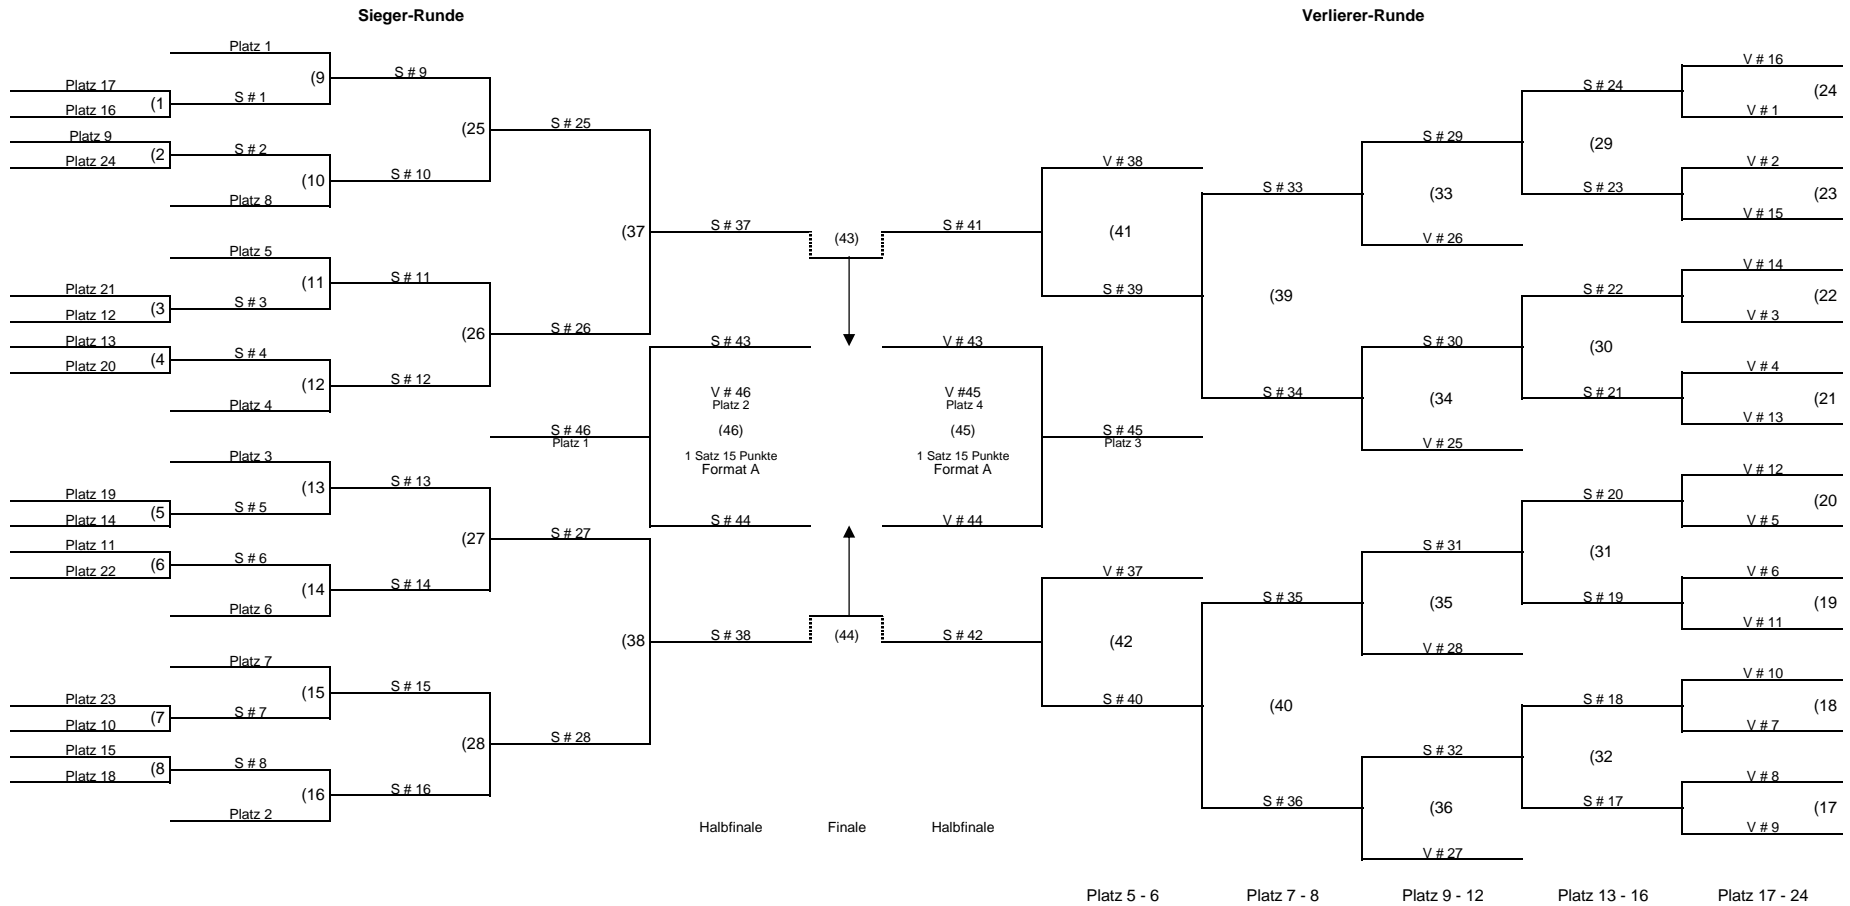

Beach-Volleyball / Double Elimination

32 Teams

Beach-Volleyball / Double Elimination

24 Teams

Beach-Volleyball / Double Elimination

20 Teams

Beach-Volleyball / Double Elimination

16 Teams

Beach-Volleyball / Double Elimination

12 Teams

Beach-Volleyball / Double Elimination

8 Teams

Auslosung Pool Play (12)

Platzierung lt. Setzliste		Position
1	gesetzt in Gruppe A	1
2	gesetzt in Gruppe D	1
3	gesetzt in Gruppe C	1
4	gesetzt in Gruppe B	1
<hr/>		
5	gelost in Gruppe A, B, C, D	2
6	gelost in Gruppe A, B, C, D	2
7	gelost in Gruppe A, B, C, D	2
8	gelost in Gruppe A, B, C, D	2
<hr/>		
9	gelost in Gruppe A, B, C, D	3
10	gelost in Gruppe A, B, C, D	3
11	gelost in Gruppe A, B, C, D	3
12	gelost in Gruppe A, B, C, D	3
<hr/>		

Gruppe	A	B	C	D
Team 1 (gesetzt)	1.	4.	3.	2.
Team 2 (gelost)	5.-8.	5.-8.	5.-8.	5.-8.
Team 3 (gelost)	9.-12.	9.-12.	9.-12.	9.-12.

Zuordnung Pool Play (12)

Gruppe	A	B	C	D
Team 1 (gesetzt)	A1 (1)	B1 (4)	C1 (3)	D1 (2)
Team 2 (gelost)	A2 (5 - 8)	B2 (5 - 8)	C2 (5 - 8)	D2 (5 - 8)
Team 3 (gelost)	A3 (9 - 12)	B3 (9 - 12)	C3 (9 - 12)	D3 (9 - 12)

Vorrunde Pool Play (12)

Spielfolge Gruppe A			Spiel
A1	:	A2	1
A1	:	A3	5
A2	:	A3	9

Spielfolge Gruppe B			Spiel
B1	:	B2	2
B1	:	B3	6
B2	:	B3	10

Spielfolge Gruppe C			Spiel
C1	:	C2	3
C1	:	C3	7
C2	:	C3	11

Spielfolge Gruppe D			Spiel
D1	:	D2	4
D1	:	D3	8
D2	:	D3	12