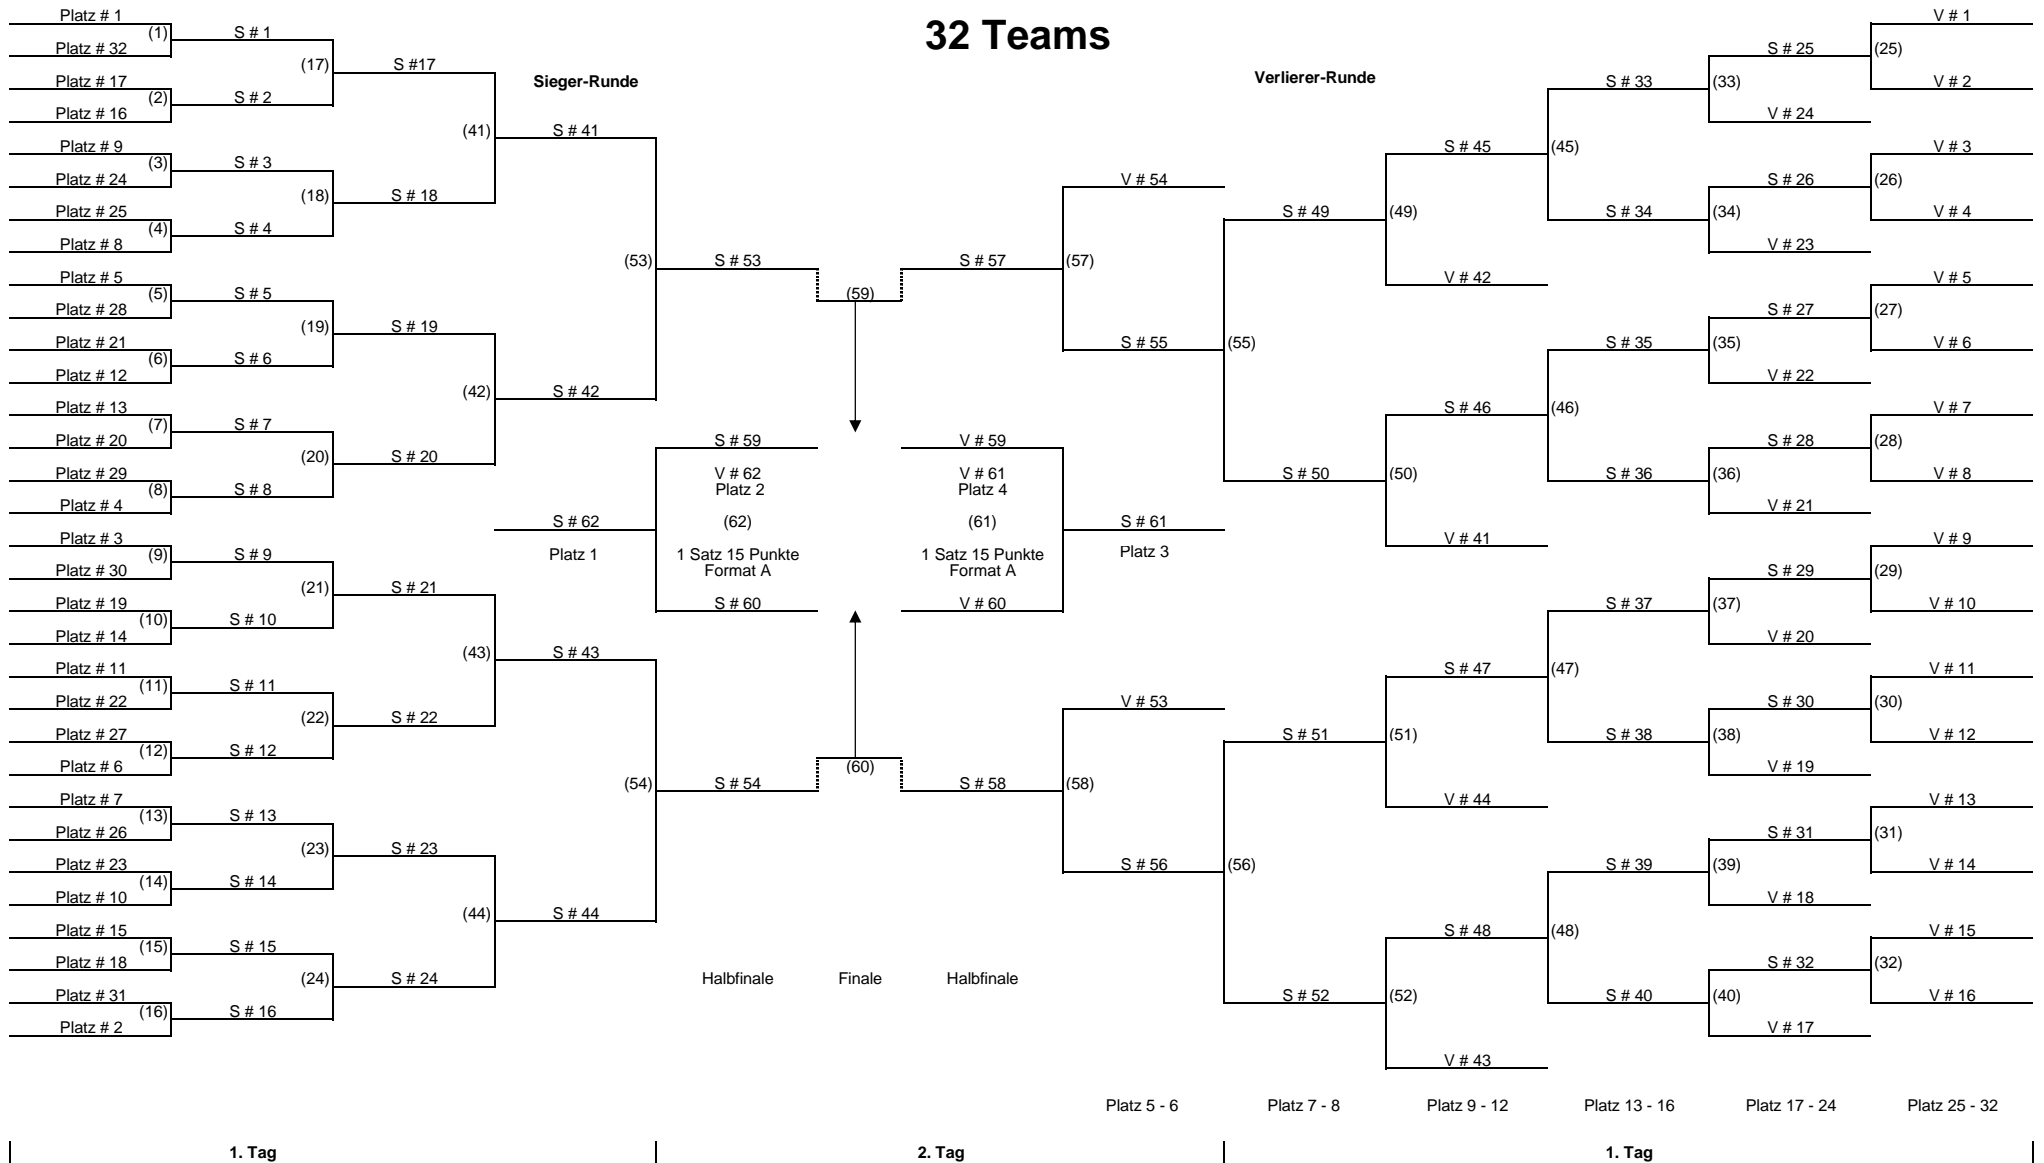

Beach-Volleyball / Double Elimination

32 Teams