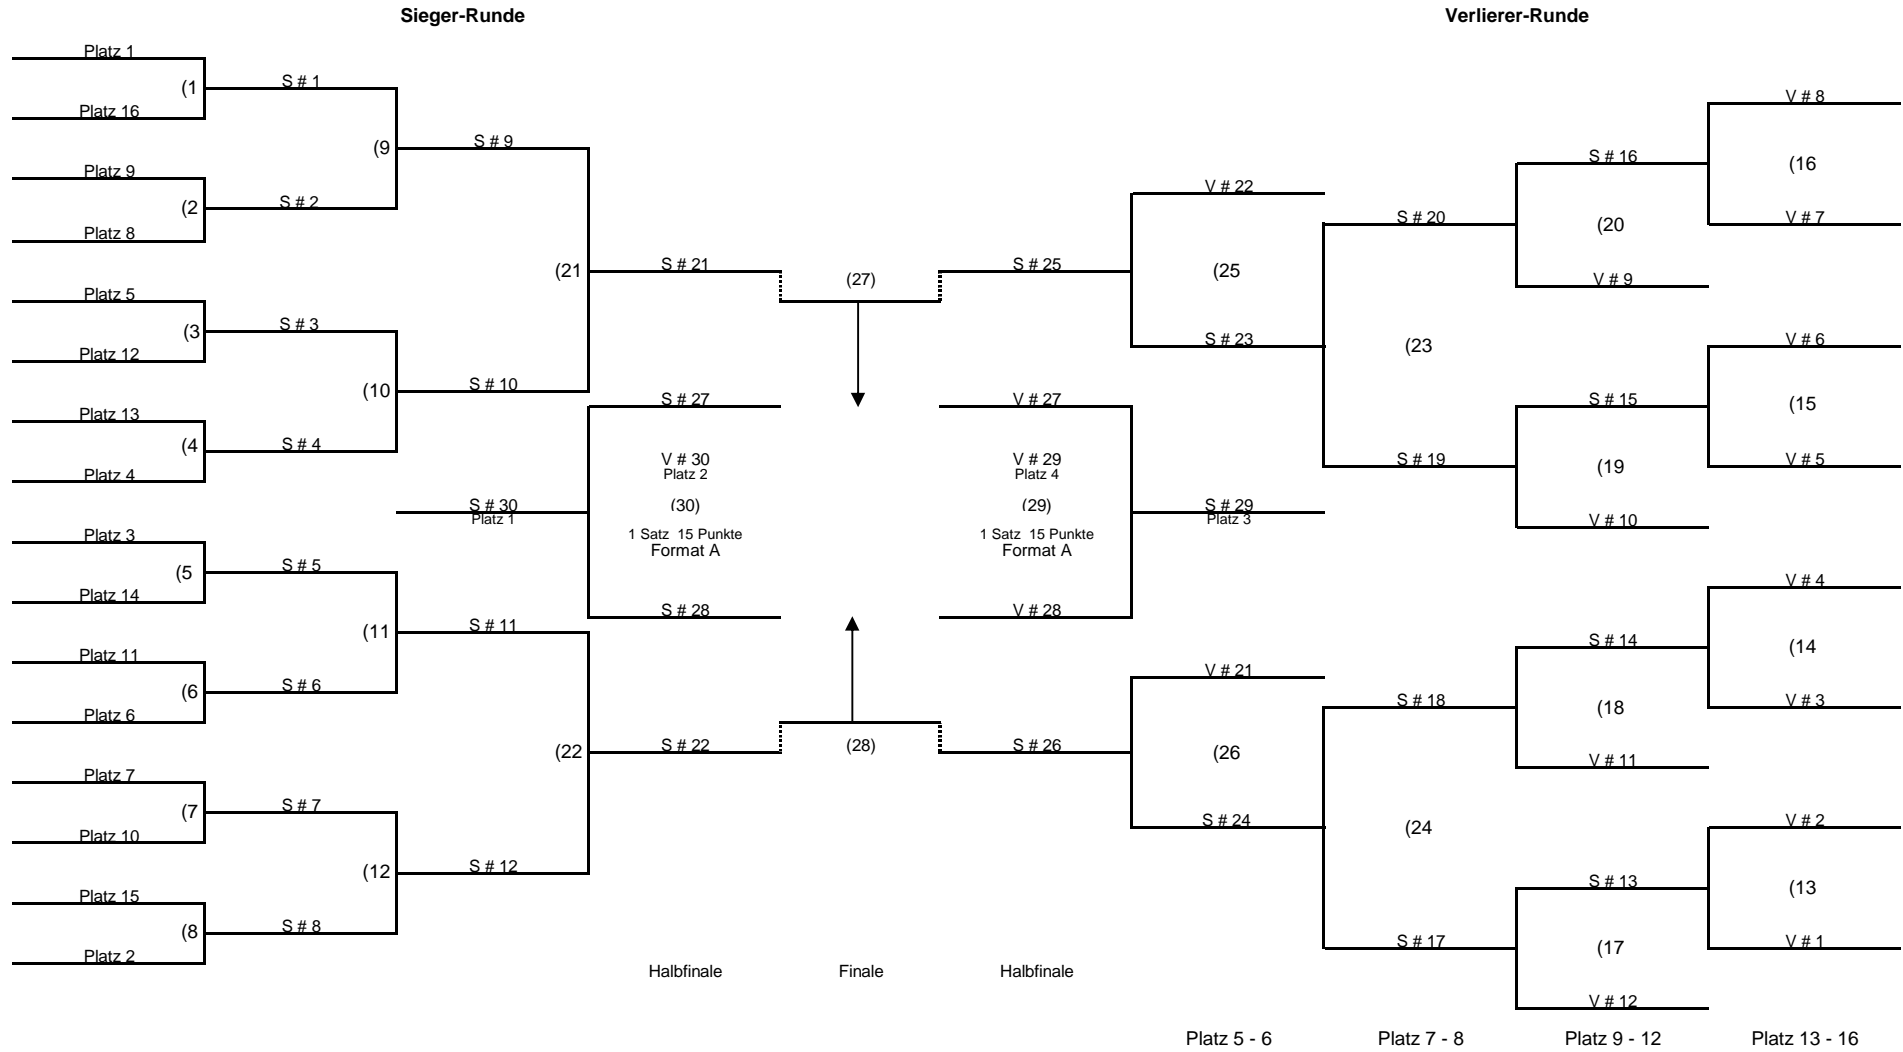

Beach-Volleyball / Double Elimination

32 Teams

Beach-Volleyball / Double Elimination

24 Teams

Beach-Volleyball / Double Elimination

20 Teams

Beach-Volleyball / Double Elimination

16 Teams

Beach-Volleyball / Double Elimination

12 Teams

Beach-Volleyball / Double Elimination

8 Teams

Auslosung Pool Play (12)

Platzierung lt. Setzliste		Position
1	gesetzt in Gruppe A	1
2	gesetzt in Gruppe D	1
3	gesetzt in Gruppe C	1
4	gesetzt in Gruppe B	1
<hr/>		
5	gelost in Gruppe A, B, C, D	2
6	gelost in Gruppe A, B, C, D	2
7	gelost in Gruppe A, B, C, D	2
8	gelost in Gruppe A, B, C, D	2
<hr/>		
9	gelost in Gruppe A, B, C, D	3
10	gelost in Gruppe A, B, C, D	3
11	gelost in Gruppe A, B, C, D	3
12	gelost in Gruppe A, B, C, D	3
<hr/>		

Gruppe	A	B	C	D
Team 1 (gesetzt)	1.	4.	3.	2.
Team 2 (gelost)	5.-8.	5.-8.	5.-8.	5.-8.
Team 3 (gelost)	9.-12.	9.-12.	9.-12.	9.-12.

Zuordnung Pool Play (12)

Gruppe	A	B	C	D
Team 1 (gesetzt)	A1 (1)	B1 (4)	C1 (3)	D1 (2)
Team 2 (gelost)	A2 (5 - 8)	B2 (5 - 8)	C2 (5 - 8)	D2 (5 - 8)
Team 3 (gelost)	A3 (9 - 12)	B3 (9 - 12)	C3 (9 - 12)	D3 (9 - 12)

Vorrunde Pool Play (12)

Spielfolge Gruppe A			Spiel
A1	:	A2	1
A1	:	A3	5
A2	:	A3	9

Spielfolge Gruppe B			Spiel
B1	:	B2	2
B1	:	B3	6
B2	:	B3	10

Spielfolge Gruppe C			Spiel
C1	:	C2	3
C1	:	C3	7
C2	:	C3	11

Spielfolge Gruppe D			Spiel
D1	:	D2	4
D1	:	D3	8
D2	:	D3	12