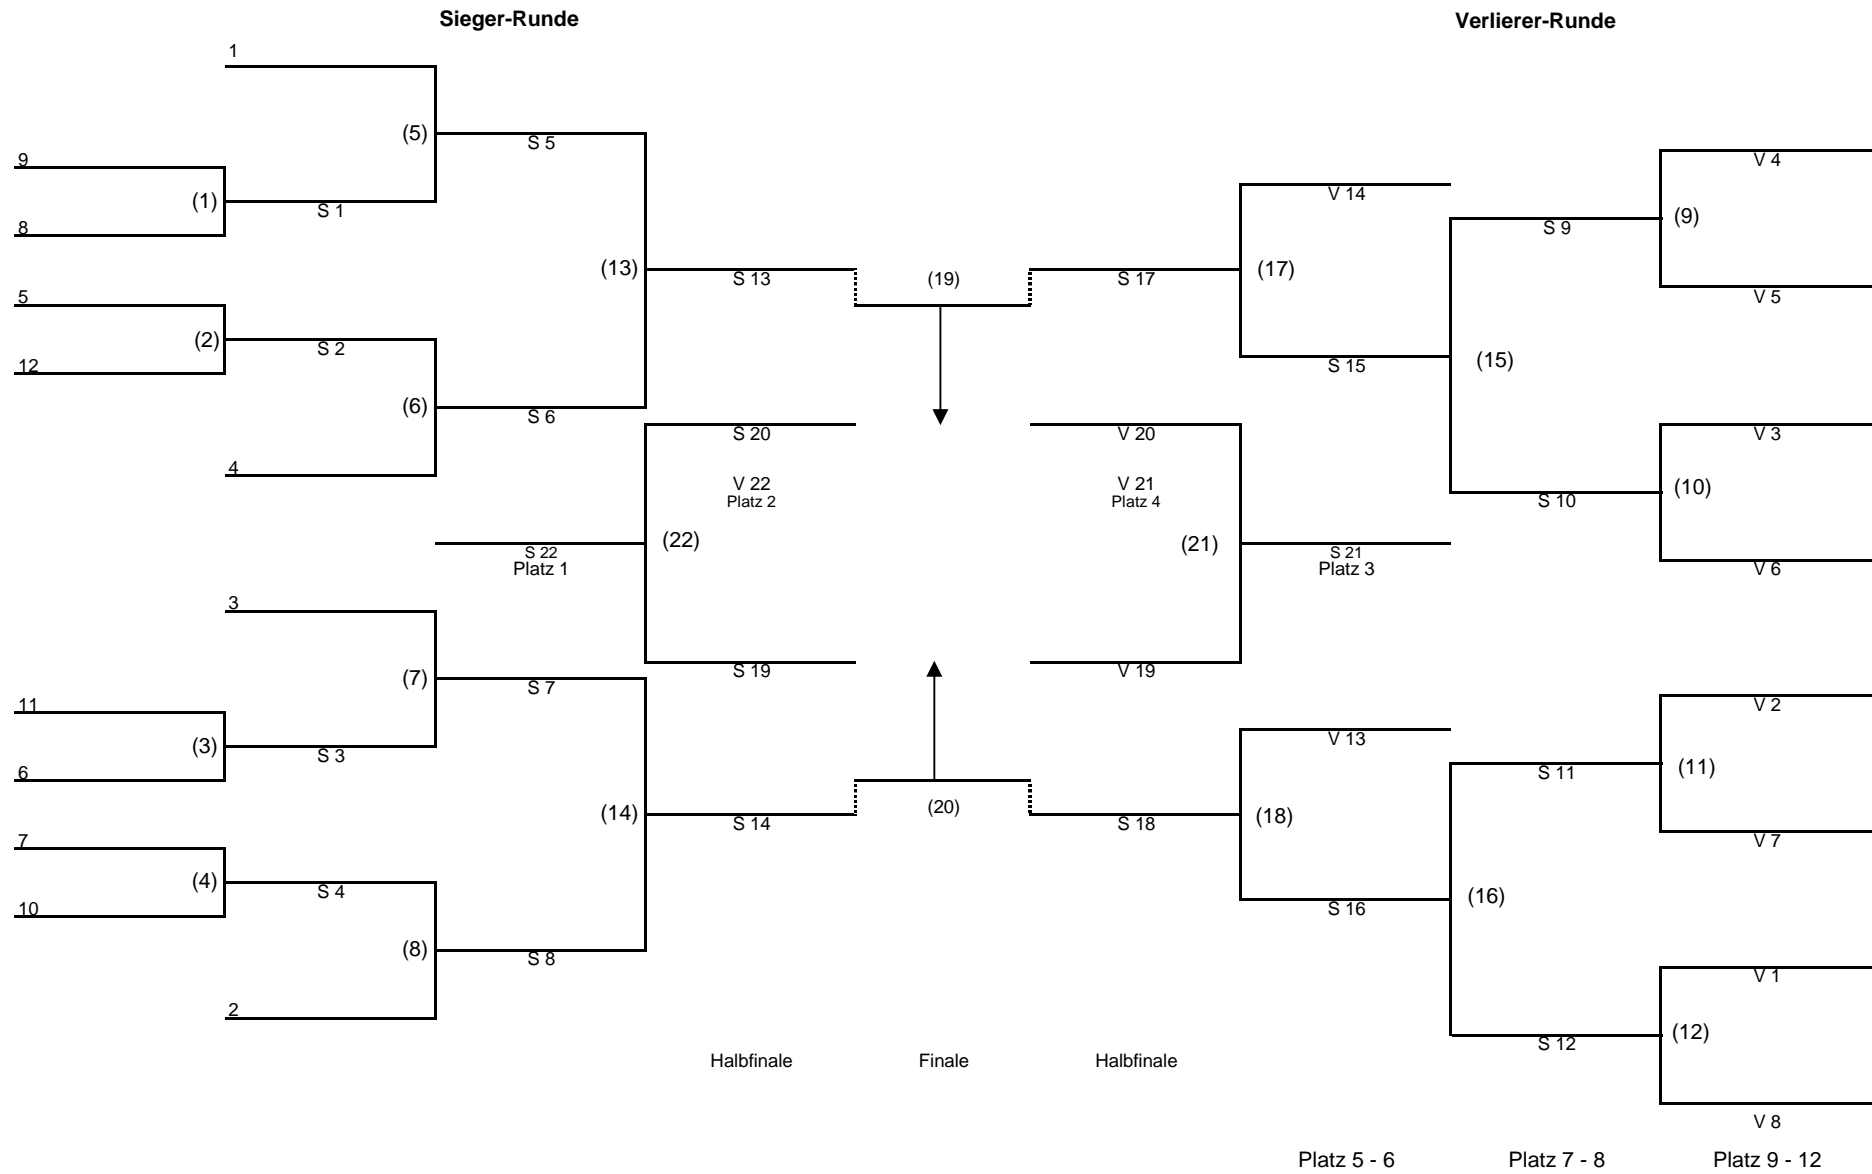

Beach-Volleyball / Double Elimination

12 Teams

Beach-Volleyball / Double Elimination

8 Teams

Auslosung Pool Play (12)

Platzierung lt. Setzliste		Position
1	gesetzt in Gruppe A	1
2	gesetzt in Gruppe D	1
3	gesetzt in Gruppe C	1
4	gesetzt in Gruppe B	1
<hr/>		
5	gelost in Gruppe A, B, C, D	2
6	gelost in Gruppe A, B, C, D	2
7	gelost in Gruppe A, B, C, D	2
8	gelost in Gruppe A, B, C, D	2
<hr/>		
9	gelost in Gruppe A, B, C, D	3
10	gelost in Gruppe A, B, C, D	3
11	gelost in Gruppe A, B, C, D	3
12	gelost in Gruppe A, B, C, D	3
<hr/>		

Gruppe	A	B	C	D
Team 1 (gesetzt)	1.	4.	3.	2.
Team 2 (gelost)	5.-8.	5.-8.	5.-8.	5.-8.
Team 3 (gelost)	9.-12.	9.-12.	9.-12.	9.-12.

Zuordnung Pool Play (12)

Gruppe	A	B	C	D
Team 1 (gesetzt)	A1 (1)	B1 (4)	C1 (3)	D1 (2)
Team 2 (gelost)	A2 (5 - 8)	B2 (5 - 8)	C2 (5 - 8)	D2 (5 - 8)
Team 3 (gelost)	A3 (9 - 12)	B3 (9 - 12)	C3 (9 - 12)	D3 (9 - 12)

Vorrunde Pool Play (12)

Spielfolge Gruppe A			Spiel
A1	:	A2	1
A1	:	A3	5
A2	:	A3	9

Spielfolge Gruppe B			Spiel
B1	:	B2	2
B1	:	B3	6
B2	:	B3	10

Spielfolge Gruppe C			Spiel
C1	:	C2	3
C1	:	C3	7
C2	:	C3	11

Spielfolge Gruppe D			Spiel
D1	:	D2	4
D1	:	D3	8
D2	:	D3	12

Vorrunde Pool Play (16)

Spielfolge Gruppe A		Spiel
A1	: A2	1
A3	: A4	5
A1	: A3	9
A2	: A4	13
A1	: A4	17
A2	: A3	21

Spielfolge Gruppe B		Spiel
B1	: B2	2
B3	: B4	6
B1	: B3	10
B2	: B4	14
B1	: B4	18
B2	: B3	22